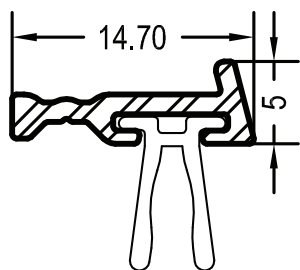

## PROFIELDRUK

### Hulprofielen voor deuren

RAUSTEP - lekdorpel binnendraaiend grafiet

**355601**

 48,75

RAUSTEP - onderlijst buitendraaiend

**355603**

 48,75

RAUSTEP - thermisch onderbroken dorpel universeel Alu-PVC