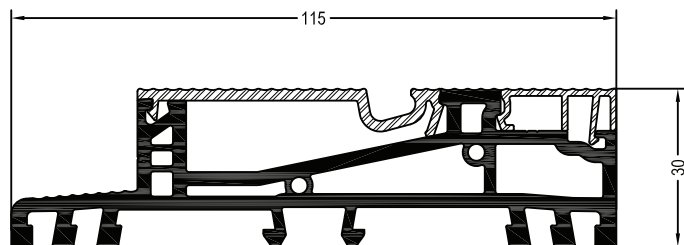

### Hulprofielen voor deuren

RAUSTEP - lekdorpel binnendraaiend grafiet

**355601**

 48,75

RAUSTEP - onderlijst buitendraaiend

**355603**

 48,75

RAUSTEP - thermisch onderbroken dorpel universeel Alu-PVC