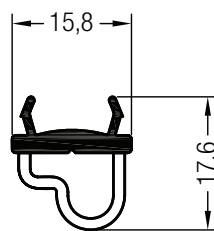

Koudestop

353383

6