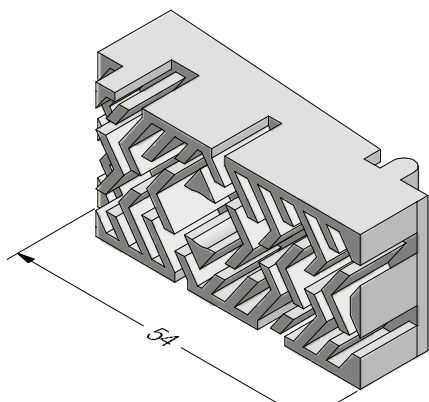

Tocht stop voor dorpel universeel

234776

10

Koudestop

353383

6