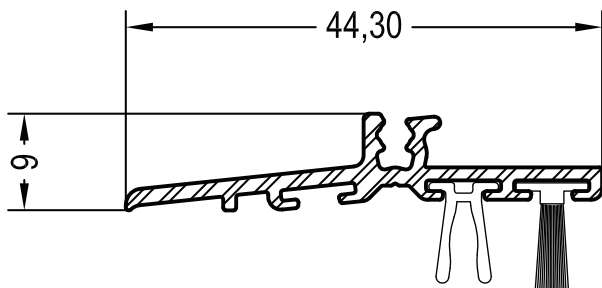

### Hulprofielen voor deuren

RAUSTEP - lekdorpel binnendraaiend grafiet

**355601**

 48,75

RAUSTEP - onderlijst buitendraaiend

**355603**

 48,75

RAUSTEP - thermisch onderbroken dorpel universeel Alu-PVC